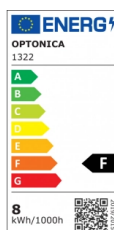

## LED Candle ST64 8W Golden Glass Dimmable

**Power**   **Light color**

• 8W

Warm white

# Technical Specification

<b>Catalog Number</b>	1322
<b>Brand</b>	Optonica
<b>Product Code</b>	SP8-A6
<b>Socket</b>	E27
<b>Power</b>	8W
<b>Energy Consumption</b>	8 kWh/1000h
<b>Input voltage</b>	AC220-240V
<b>Flux</b>	700 lm
<b>FLUX per watt</b>	88lm/W
<b>IP</b>	20
<b>Dimmable</b>	Yes
<b>Correlated Color Temperature</b>	2800K
<b>Light Color</b>	Warm white
<b>Wattage Equivalent</b>	47W
<b>EAN Code</b>	3800156613225
<b>Energy Efficiency Label</b>	F

<b>Beam angle</b>	360°
<b>On/Off Cycles</b>	25 000x
<b>Instant On</b>	0.1s
<b>Material</b>	Glass
<b>Temperature</b>	-20°C / +40°C
<b>Ra ≥</b>	80
<b>Color Code</b>	825
<b>Lumen maintenance at end of service life</b>	70%
<b>Size of product</b>	ø64x140 mm
<b>Size of package</b>	66x150 mm
<b>Items per pack</b>	1
<b>Items per box</b>	100
<b>Frequency</b>	50/60Hz
<b>Gross weight</b>	0,070 kg
<b>Net weight</b>	0,050 kg
<b>Warranty</b>	2 Years