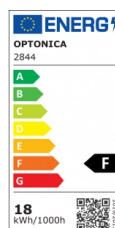

## LED Ceiling Light

**Power**   **Light color**

• 18W

Neutral white

## Technical Specification

<b>Catalog Number</b>	2844
<b>Brand</b>	Optonica
<b>Product Code</b>	DL18-B1
<b>Power</b>	18W
<b>Energy Consumption</b>	18 kWh/1000h
<b>Input voltage</b>	AC175-265V
<b>Flux</b>	1550 Lm
<b>FLUX per watt</b>	86lm/W
<b>IP</b>	20
<b>Dimmable</b>	No
<b>Correlated Color Temperature</b>	4500K
<b>Light Color</b>	Neutral white
<b>EAN Code</b>	3800156628441
<b>Energy Efficiency Label</b>	F
<b>Beam angle</b>	120°
<b>On/Off Cycles</b>	25 000x
<b>Instant On</b>	0.1s
<b>Operating Frequency</b>	50-60 Hz

<b>Temperature</b>	-20°C / +40°C
<b>Ra ≥</b>	80
<b>Life span</b>	25 000 Hours
<b>Color Code</b>	845
<b>Lumen maintenance at end of service life</b>	70%
<b>Size of product</b>	Φ300x65 mm
<b>Size of package</b>	334x73.5x334 mm
<b>Size of Box</b>	510x510x780 mm
<b>Items per pack</b>	1
<b>Items per box</b>	20
<b>Gross weight</b>	0,642 kg
<b>Net weight</b>	0,442 kg
<b>Warranty</b>	2 Years