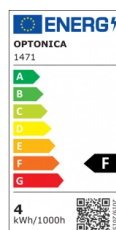

### Power Light color

- 4W

Neutral white

# Technical Specification

<b>Catalog Number</b>	1471
<b>Brand</b>	Optonica
<b>Product Code</b>	SP4-A4
<b>Socket</b>	E14
<b>Power</b>	4W
<b>Energy Consumption</b>	4 kWh/1000h
<b>Input voltage</b>	AC175-265V
<b>Flux</b>	400 lm
<b>FLUX per watt</b>	100lm/W
<b>IP</b>	20
<b>Dimmable</b>	No
<b>Correlated Color Temperature</b>	4500K
<b>Light Color</b>	Neutral white
<b>Wattage Equivalent</b>	32W
<b>EAN Code</b>	3800156614710
<b>Energy Efficiency Label</b>	F

<b>Beam angle</b>	300°		
<b>Power Factor</b>	0.5	<b>Net weight</b>	0,014 kg
<b>Power LED</b>	4W	<b>Gross weight</b>	0,021 kg
<b>On/Off Cycles</b>	25 000x		
<b>Instant On</b>	0.2s		
<b>Material</b>	Glass		
<b>Operating Frequency</b>	50-60 Hz		
<b>Temperature</b>	-30°C / +50°C		
<b>Ra ≥</b>	80		
<b>Life span</b>	25 000 Hours		
<b>Color Code</b>	845		
<b>Lumen maintenance at end of service life</b>	70%		
<b>Size of product</b>	35x98 mm		
<b>Size of package</b>	100x40x40 mm		
<b>Size of Box</b>	420x215x240 mm		
<b>Items per pack</b>	1		