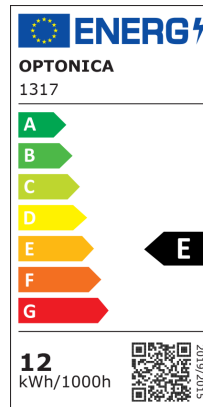

#### Power

12W

## Technical Specification

<b>Brand</b>	Optonica	<b>On/Off Cycles</b>	25 000x
<b>Product Code</b>	SP12-A7	<b>Instant On</b>	0.1s
<b>Socket</b>	E27	<b>Material</b>	Glass
<b>Power</b>	12W	<b>Temperature</b>	-20°C / +40°C
<b>Energy Consumption</b>	12 kWh/1000h	<b>Ra ≥</b>	80
<b>Input voltage</b>	AC220-240V	<b>Life span</b>	25 000 Hours
<b>Flux</b>	1500 lm	<b>Color Code</b>	845
<b>FLUX per watt</b>	125lm/W	<b>Lumen maintenance at end of service life</b>	70%
<b>IP</b>	20	<b>Size of product</b>	65x126 mm
<b>Dimmable</b>	No	<b>Size of package</b>	Ø61x122 mm
<b>Correlated Color Temperature</b>	4500K	<b>Items per pack</b>	1
<b>Light Color</b>	Neutral white	<b>Items per box</b>	100
<b>Wattage Equivalent</b>	100W	<b>Frequency</b>	50/60Hz
<b>EAN Code</b>	3800156613171	<b>Gross weight</b>	0,060 kg
<b>Energy Efficiency Label</b>	E	<b>Net weight</b>	0,040 kg
<b>Beam angle</b>	300°	<b>Warranty</b>	2 Years