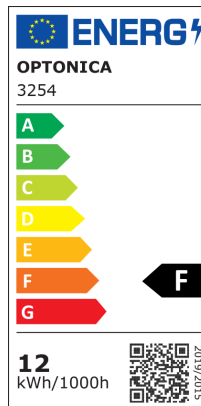

### LED COB Einbauleuchte Quadratisch Verstellbar

Stamps

## Technische Spezifikation

<b>Brand</b>	Optonica	<b>Operating Frequency</b>	50-60 Hz
<b>Product Code</b>	CB12-A1	<b>Temperature</b>	-20°C / +40°C
<b>Power</b>	12W	<b>Ra ≥</b>	80
<b>Energy Consumption</b>	12 kWh/1000h	<b>Life span</b>	25 000 Hours
<b>Input voltage</b>	AC200-265V	<b>Color Code</b>	860
<b>Flux</b>	960lm	<b>Body Color</b>	White
<b>FLUX per watt</b>	80lm/W	<b>LED Type</b>	COB
<b>IP</b>	20	<b>Lumen maintenance at end of service life</b>	70%
<b>Dimmable</b>	No	<b>Size of product</b>	115x115x42 mm
<b>Correlated Color Temperature</b>	6000K	<b>Size of package</b>	145x125x70 mm
<b>Light Color</b>	Kaltweiß	<b>Items per pack</b>	1
<b>EAN Code</b>	3800156632547	<b>Items per box</b>	50
<b>Energy Efficiency Label</b>	F	<b>Color Of The Shell</b>	White
<b>Beam angle</b>	45°	<b>Material</b>	ALU+Glass
<b>Power Factor</b>	0.5	<b>Gross weight</b>	0,318 kg
<b>On/Off Cycles</b>	25 000x	<b>Net weight</b>	0,272 kg
<b>Instant On</b>	0.1s	<b>Warranty</b>	2 Years