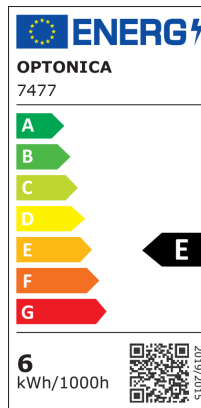

### LED Wall Light Epistar 6W Gray Body Rotatable

#### Power

6W

## Technical Specification

<b>Brand</b>	Optonica	<b>Instant On</b>	0.1s
<b>Product Code</b>	WL6-A4	<b>Material</b>	Aluminium
<b>Power</b>	6W	<b>Operating Frequency</b>	50-60 Hz
<b>Energy Consumption</b>	6 kWh/1000h	<b>Temperature</b>	-20°C / +40°C
<b>Input voltage</b>	AC220-240V	<b>Ra ≥</b>	80
<b>Flux</b>	660 lm	<b>Life span</b>	25 000 Hours
<b>FLUX per watt</b>	110lm/W	<b>Color Code</b>	830
<b>IP</b>	54	<b>Body Color</b>	Gray
<b>Dimmable</b>	No	<b>Lumen maintenance at end of service life</b>	70%
<b>Correlated Color Temperature</b>	3000K	<b>Size of product</b>	110 x 55 x 95mm
<b>Light Color</b>	Warm white	<b>Size of package</b>	125x105x75 mm
<b>Wattage Equivalent</b>	44W	<b>Items per pack</b>	1
<b>EAN Code</b>	3800156674776	<b>Items per box</b>	20
<b>Energy Efficiency Label</b>	E	<b>Color Of The Shell</b>	Grey
<b>Beam angle</b>	120°	<b>Gross weight</b>	0,600 kg
<b>Power Factor</b>	0.5	<b>Net weight</b>	0,540 kg
<b>On/Off Cycles</b>	25 000x	<b>Warranty</b>	2 Years