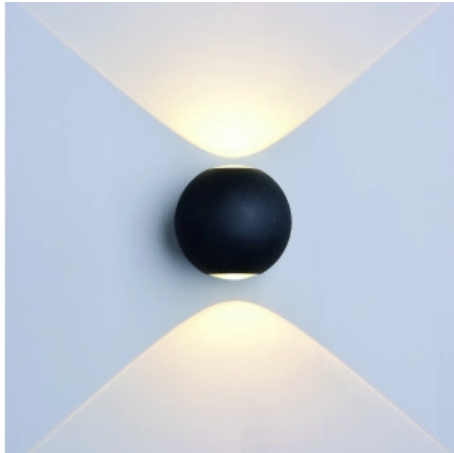

## LED Wandleuchte Rund Schwarzer Körper

**Leistung**    **Lichtfarbe**

• 6W

Warmweiß