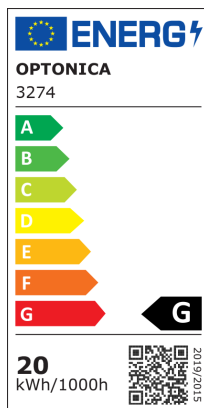

### LED usmjereni downlight COB, TUV certifikat, kut zračenja 145°

## Tehnička specifikacija

<b>Brand</b>	Optonica	<b>Instant On</b>	0.1s
<b>Product Code</b>	CB20-A2	<b>Material</b>	Aluminium
<b>Power</b>	20W	<b>Operating Frequency</b>	50-60 Hz
<b>Energy Consumption</b>	20 kWh/1000h	<b>Temperature</b>	-20°C / +40°C
<b>Input voltage</b>	AC175-265V	<b>Ra ≥</b>	80
<b>Flux</b>	1600 lm	<b>Life span</b>	25 000 Hours
<b>FLUX per watt</b>	80lm/W	<b>Color Code</b>	845
<b>IP</b>	20	<b>LED Type</b>	COB
<b>Dimmable</b>	No	<b>Lumen maintenance at end of service life</b>	70%
<b>Correlated Color Temperature</b>	4500K	<b>Size of product</b>	φ195x78 mm
<b>Light Color</b>	Neutral white	<b>Size of package</b>	210x210x85 mm
<b>Wattage Equivalent</b>	160W	<b>Size of Box</b>	440x230x650 mm
<b>EAN Code</b>	3800156632745	<b>Items per pack</b>	1
<b>Energy Efficiency Label</b>	G	<b>Items per box</b>	15
<b>Beam angle</b>	145°	<b>Protection Class</b>	II
<b>Hole Size</b>	φ175 mm	<b>Gross weight</b>	1,369 kg
<b>Power Factor</b>	0.95	<b>Net weight</b>	1,240 kg