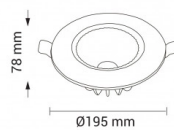

# Especificación técnica

<b>Número de catálogo</b>	3274
<b>Brand</b>	Optonica
<b>Product Code</b>	CB20-A2
<b>Power</b>	20W
<b>Energy Consumption</b>	20 kWh/1000h
<b>Input voltage</b>	AC175-265V
<b>Flux</b>	1600 lm
<b>FLUX per watt</b>	80lm/W
<b>IP</b>	20
<b>Dimmable</b>	No
<b>Correlated Color Temperature</b>	4500K
<b>Light Color</b>	Blanca neutral
<b>Wattage Equivalent</b>	160W
<b>EAN Code</b>	3800156632745
<b>Energy Efficiency Label</b>	G
<b>Beam angle</b>	145°

<b>Hole Size</b>	φ175 mm
<b>Power Factor</b>	0.95
<b>On/Off Cycles</b>	25 000x
<b>Instant On</b>	0.1s
<b>Material</b>	Aluminium
<b>Operating Frequency</b>	50-60 Hz
<b>Temperature</b>	-20°C / +40°C
<b>Ra ≥</b>	80
<b>Life span</b>	25 000 Hours
<b>Color Code</b>	845
<b>LED Type</b>	COB
<b>Lumen maintenance at end of service life</b>	70%
<b>Size of product</b>	φ195x78 mm
<b>Size of package</b>	210x210x85 mm
<b>Size of Box</b>	440x230x650 mm
<b>Items per pack</b>	1
<b>Items per box</b>	15
<b>Protection Class</b>	II