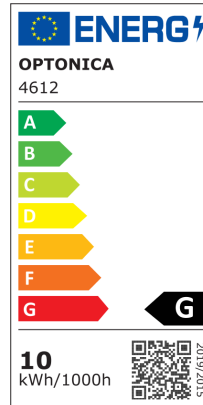

#### Leistung

10W/m

## Technische Spezifikation

<b>Brand</b>	Optonica	<b>Operating Frequency</b>	50-60 Hz
<b>Product Code</b>	ST220-A1	<b>Temperature</b>	-20°C / +40°C
<b>Power</b>	10W/m	<b>Ra ≥</b>	80
<b>Input voltage</b>	AC220V	<b>Life span</b>	25 000 Hours
<b>Flux</b>	500 lm/m	<b>Color Code</b>	828
<b>IP</b>	65	<b>LED Type</b>	SMD
<b>Dimmable</b>	Yes	<b>LEDs/m</b>	120
<b>Correlated Color Temperature</b>	2800K	<b>Roll</b>	50 m.
<b>Light Color</b>	Warmweiß	<b>Lumen maintenance at end of service life</b>	70%
<b>EAN Code</b>	3800156646124	<b>Size of package</b>	260x260x140 mm
<b>Energy Efficiency Label</b>	G	<b>Dimensions</b>	14 x 6mm
<b>Beam angle</b>	120°	<b>Cutting distance</b>	1M
<b>Power Factor</b>	0.5	<b>Gross weight</b>	0,100 kg
<b>On/Off Cycles</b>	25 000x	<b>Net weight</b>	0,088 kg
<b>Instant On</b>	0.2s	<b>Warranty</b>	2 Years
<b>Material</b>	Flex PCB		