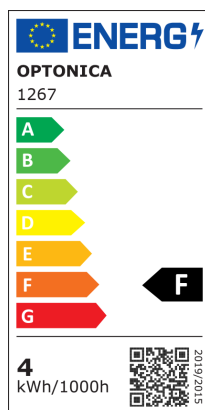

### Dimmbare GU10 LED-Lampe

#### Leistung

4W

## Technische Spezifikation

<b>Brand</b>	Optonica	<b>On/Off Cycles</b>	25 000x
<b>Product Code</b>	SP4-A3	<b>Instant On</b>	0.2s
<b>Socket</b>	GU10	<b>Material</b>	Aluminium
<b>Power</b>	4W	<b>Operating Frequency</b>	50-60 Hz
<b>Energy Consumption</b>	4 kWh/1000h	<b>Temperature</b>	-20°C / +40°C
<b>Input voltage</b>	AC220-265V	<b>Ra ≥</b>	80
<b>Flux</b>	320 lm	<b>Life span</b>	25 000 Hours
<b>FLUX per watt</b>	80lm/W	<b>Color Code</b>	842
<b>IP</b>	20	<b>Lumen maintenance at end of service life</b>	70%
<b>Dimmable</b>	Yes	<b>Size of product</b>	50x60 mm
<b>Correlated Color Temperature</b>	4500K	<b>Size of package</b>	65x50x50 mm
<b>Light Color</b>	Neutralweiß	<b>Size of Box</b>	280x280x290 mm
<b>Wattage Equivalent</b>	35W	<b>Items per pack</b>	1
<b>EAN Code</b>	3800156612679	<b>Items per box</b>	100
<b>Energy Efficiency Label</b>	F	<b>Gross weight</b>	0,051 kg
<b>Beam angle</b>	50°	<b>Net weight</b>	0,040 kg
<b>Power Factor</b>	0.5	<b>Warranty</b>	2 Years
<b>Power LED</b>	4W		