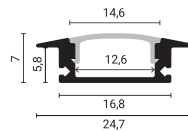

Aluminiumprofil für LED-Streifen L=2 m, schwarzes Profil / schwarze Abdeckung

Lichtfarbe

Kein, Keines,
Keine

Stamps

Technische Spezifikation

Product Code	OT1-A2	Material	Aluminium
Light Color	Kein, Keines, Keine	Body Color	Black Body / Black Cover
EAN Code	3801057151564	Size of product	L=2 m