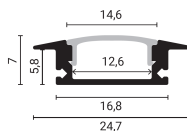

Aluminiumprofil für LED-Streifen L=2 m, schwarzes Profil / weiße Abdeckung

Lichtfarbe

Kein, Keines, Keine

Stamps

Technische Spezifikation

Product Code	OT1-A2
Light Color	Kein, Keines, Keine
EAN Code	3801057151557

Material	Aluminium
Body Color	Black Body / White Cover
Size of product	L=2 m