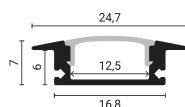

Profilo in alluminio per striscia LED L=2 m grigio

Colore della luce

Nessuna

Stamps

Specifiche tecniche

Product Code	OT1-A2	Material	Aluminium
Light Color	Nessuna	Body Color	Gray Body
EAN Code	3801057151540	Size of product	L=2 m