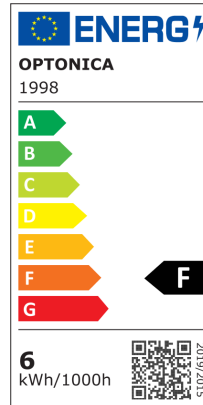

### 6W LED GU10 Spot 50° COB

#### Leistung

6W

## Technische Spezifikation

<b>Brand</b>	Optonica	<b>On/Off Cycles</b>	25 000x
<b>Product Code</b>	SP6-A4	<b>Instant On</b>	0.1s
<b>Power</b>	6W	<b>Material</b>	Aluminium
<b>Energy Consumption</b>	6 kWh/1000h	<b>Operating Frequency</b>	50-60 Hz
<b>Input voltage</b>	AC220-240V	<b>Temperature</b>	-20°C / +40°C
<b>Flux</b>	480 lm	<b>Ra ≥</b>	80
<b>FLUX per watt</b>	80 lm/W	<b>Life span</b>	25 000 Hours
<b>IP</b>	20	<b>Lumen maintenance at end of service life</b>	70%
<b>Dimmable</b>	No	<b>Size of product</b>	φ50x55 mm
<b>Correlated Color Temperature</b>	4000K	<b>Size of package</b>	50x50x65mm
<b>Light Color</b>	Neutralweiß	<b>Size of Box</b>	270x270x280 mm
<b>EAN Code</b>	3800156619982	<b>Items per pack</b>	1
<b>Energy Efficiency Label</b>	F	<b>Items per box</b>	100
<b>Beam angle</b>	50°	<b>Warranty</b>	2 Years