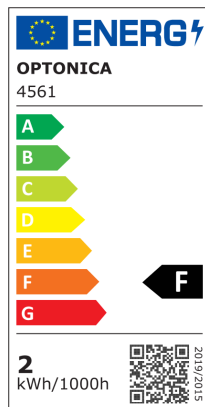

### LED-Linsenmodul 4 2835 wasserdicht

#### Leistung

2.4W

## Technische Spezifikation

<b>Brand</b>	Optonica	<b>Instant On</b>	0.2s
<b>Product Code</b>	MO2835-A1	<b>Material</b>	PCB
<b>Power</b>	2.4W	<b>Operating Frequency</b>	50-60 Hz
<b>Energy Consumption</b>	2.4 kWh/1000h	<b>Temperature</b>	-20°C / +40°C
<b>Input voltage</b>	DC12V	<b>Ra ≥</b>	80
<b>Flux</b>	240 lm	<b>Life span</b>	25 000 Hours
<b>IP</b>	65	<b>Color Code</b>	865
<b>Dimmable</b>	Yes	<b>LED Type</b>	SMD
<b>Correlated Color Temperature</b>	6000K	<b>Lumen maintenance at end of service life</b>	70%
<b>Light Color</b>	Kaltweiß	<b>Size of product</b>	39 mm x 39 mm
<b>EAN Code</b>	3800156645615	<b>Items per box</b>	20
<b>Energy Efficiency Label</b>	F	<b>Gross weight</b>	0,235 kg
<b>Beam angle</b>	160°	<b>Net weight</b>	0,235 kg
<b>Power Factor</b>	0.5	<b>Warranty</b>	3 Years
<b>On/Off Cycles</b>	25 000x		