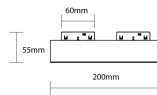

Luce Magnetica Parete/Soffitto a LED 48V 20W 3000K - M05

Potenza

20W