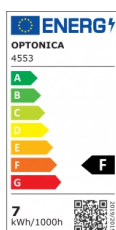

## LED S-Streifen 2835 Biegbar Wasserdicht

Leistung

Lichtfarbe

- 7.2W/m

Rot

Stamps

## Technische Spezifikation

<b>Katalognummer</b>	4553
<b>Brand</b>	Optonica
<b>Product Code</b>	MO2835-A2
<b>Power</b>	7.2W/m
<b>Energy Consumption</b>	7.2/m kWh/1000h
<b>Input voltage</b>	DC12V
<b>Flux</b>	720lm
<b>FLUX per watt</b>	100lm/W
<b>IP</b>	65
<b>Dimmable</b>	Yes
<b>Light Color</b>	Rot
<b>EAN Code</b>	3800156645530
<b>Energy Efficiency Label</b>	F
<b>Beam angle</b>	120°

<b>Power Factor</b>	0.5
<b>On/Off Cycles</b>	25 000x
<b>Instant On</b>	0.2s
<b>Material</b>	Flex PCB
<b>Operating Frequency</b>	50-60 Hz
<b>Temperature</b>	-20°C / +40°C
<b>Ra ≥</b>	80
<b>Life span</b>	25 000 Hours
<b>LED Type</b>	SMD
<b>LEDs/m</b>	60
<b>Roll</b>	5 m
<b>Lumen maintenance at end of service life</b>	70%
<b>Size of product</b>	5000x6x2 mm
<b>Gross weight</b>	0,077 kg
<b>Net weight</b>	0,013 kg
<b>Warranty</b>	2 Years