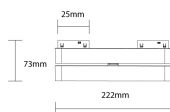

Proiettore Lineare Magnetico Orientabile Antiabbagliamento a LED 48V 12W 4000K - M05

Potenza

12W