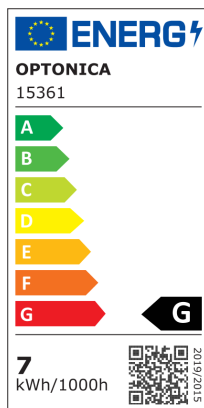

### Luce Lineare Magnetica a LED 48V 7W 4000K - M05

Potenza

7W

Colore della luce

Stamps

## Specifiche tecniche

<b>Brand</b>	Optonica	<b>Instant On</b>	0.1s
<b>Product Code</b>	LN7-A7	<b>Material</b>	ALU+PC
<b>Power</b>	7W	<b>Temperature</b>	-20°C / +40°C
<b>Energy Consumption</b>	7 kWh/1000h	<b>Ra ≥</b>	80
<b>Input voltage</b>	DC48V	<b>Life span</b>	25 000 Hours
<b>Flux</b>	420lm	<b>Body Color</b>	Black
<b>FLUX per watt</b>	60 lm/W	<b>Lumen maintenance at end of service life</b>	70%
<b>IP</b>	20	<b>Size of product</b>	303x5x15mm
<b>Dimmable</b>	No	<b>Size of package</b>	43x20x313mm
<b>Correlated Color Temperature</b>	4000K	<b>Size of Box</b>	330x220x245mm
<b>Light Color</b>	Luce naturale	<b>Items per pack</b>	1
<b>EAN Code</b>	3801057153612	<b>Items per box</b>	50
<b>Energy Efficiency Label</b>	G	<b>Series</b>	M05
<b>Beam angle</b>	100°	<b>Warranty</b>	2 Years
<b>On/Off Cycles</b>	25 000x		