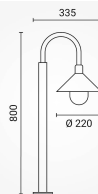

Wandleuchte aus Aluminium 1x E27 Schwarz IP44

Lichtfarbe

Kein, Keines,
Keine

Stamps

Technische Spezifikation

Brand	Optonica	Life span	25 000 Hours
Product Code	WL2-A1	Size of product	220x300x800 mm
Socket	E27	Size of package	320x230x320 mm
Input voltage	AC220-240V	Items per pack	1
IP	44	Items per box	4
Light Color	Kein, Keines, Keine	Maximum Power	40W
EAN Code	3800156675674	Color Of The Shell	Black
On/Off Cycles	25 000x	Material	ALU+Glass
Operating Frequency	50-60 Hz	Warranty	2 Years
Temperature	-30°C / +50°C		