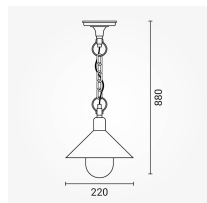

## Lampada da parete in alluminio IP44 1xE27 CORPO NERO

Colore della luce

Nessuna

Stamps

### Specifiche tecniche

<b>Brand</b>	Optonica	<b>Life span</b>	25 000 Hours
<b>Product Code</b>	WL2-A1	<b>Size of product</b>	220x220x800 mm
<b>Socket</b>	E27	<b>Size of package</b>	240x230x210 mm
<b>Input voltage</b>	AC220-240V	<b>Items per pack</b>	1
<b>IP</b>	44	<b>Items per box</b>	4
<b>Light Color</b>	Nessuna	<b>Maximum Power</b>	40W
<b>EAN Code</b>	3800156675667	<b>Color Of The Shell</b>	Black
<b>On/Off Cycles</b>	25 000x	<b>Material</b>	ALU+Glass
<b>Operating Frequency</b>	50-60 Hz	<b>Warranty</b>	2 Years
<b>Temperature</b>	-30°C / +50°C		