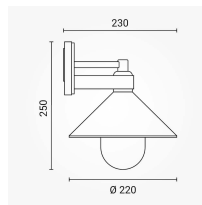

Wandleuchte aus Aluminium 1x E27 Schwarz IP44

Lichtfarbe

Kein, Keines, Keine