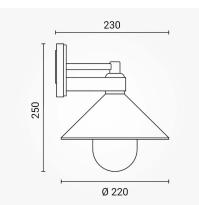

## Lampada da parete in alluminio IP44 1xE27 CORPO NERO

Colore della luce

Stamps

### Specifiche tecniche

<b>Brand</b>	Optonica	<b>Life span</b>	25 000 Hours
<b>Product Code</b>	WL2-A1	<b>Size of product</b>	220x230x242 mm
<b>Socket</b>	E27	<b>Size of package</b>	240x230x205 mm
<b>Input voltage</b>	AC220-240V	<b>Items per pack</b>	1
<b>IP</b>	44	<b>Items per box</b>	4
<b>Light Color</b>	Nessuna	<b>Maximum Power</b>	40W
<b>EAN Code</b>	3800156675650	<b>Color Of The Shell</b>	Black
<b>On/Off Cycles</b>	25 000x	<b>Material</b>	ALU+Glass
<b>Operating Frequency</b>	50-60 Hz	<b>Warranty</b>	2 Years
<b>Temperature</b>	-30°C / +50°C		