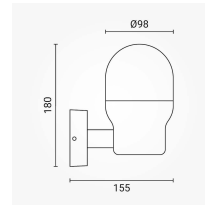

Wandleuchte aus Aluminium 1x E27 Schwarz IP44

Lichtfarbe

Kein, Keines, Keine

Stamps

Technische Spezifikation

Brand	Optonica	Temperature	-30°C / +50°C
Product Code	WL2-A2	Life span	25 000 Hours
Socket	E27	Size of product	113x155x180 mm
Input voltage	AC220-240V	Size of package	115x110x185 mm
IP	44	Items per pack	1
Light Color	Kein, Keines, Keine	Items per box	6
EAN Code	3800156675643	Maximum Power	40W
On/Off Cycles	25 000x	Color Of The Shell	Black
Material	ALU+PC	Warranty	2 Years
Operating Frequency	50-60 Hz		