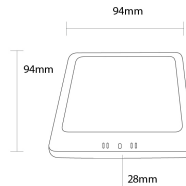

### 6W LED Aufbau Mini Panel Quadratisch CCT Schwarz