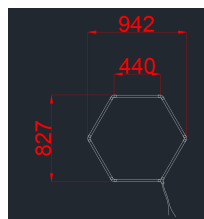

### 42W Hexagon LED Leuchte 1-fach inkl. Zubehör

## Technische Spezifikation

<b>Brand</b>	Optonica	<b>On/Off Cycles</b>	25 000x
<b>Product Code</b>	HE1-A1	<b>Instant On</b>	0.1s
<b>Power</b>	42 W	<b>Operating Frequency</b>	50-60 Hz
<b>Energy Consumption</b>	42 kWh/1000h	<b>Temperature</b>	-20°C / +40°C
<b>Input voltage</b>	AC165-265V	<b>Ra ≥</b>	80
<b>Flux</b>	5040lm	<b>Life span</b>	25 000 Hours
<b>FLUX per watt</b>	120lm/W	<b>Lumen maintenance at end of service life</b>	70%
<b>IP</b>	20	<b>Size of product</b>	790x920 mm
<b>Dimmable</b>	No	<b>Size of Box</b>	460x127x125mm
<b>Correlated Color Temperature</b>	6000K	<b>Items per pack</b>	1
<b>Light Color</b>	Kaltweiß	<b>Items per box</b>	1
<b>EAN Code</b>	3801057168012	<b>Material</b>	PC
<b>Energy Efficiency Label</b>	E	<b>Warranty</b>	2 Years
<b>Beam angle</b>	180°		