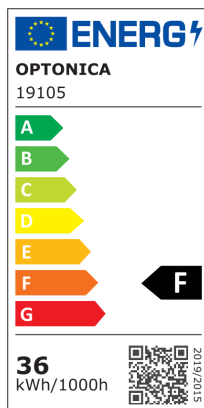

#### Leistung

36W

## Technische Spezifikation

<b>Brand</b>	Optonica	<b>Temperature</b>	-20°C / +40°C
<b>Product Code</b>	PD36-A5	<b>Ra ≥</b>	80
<b>Power</b>	36W	<b>Life span</b>	25 000 Hours
<b>Energy Consumption</b>	36 kWh/1000h	<b>Body Color</b>	Black
<b>Input voltage</b>	AC100-240V	<b>Lumen maintenance at end of service life</b>	70%
<b>Flux</b>	2880lm	<b>Size of product</b>	Φ1067mm
<b>FLUX per watt</b>	80 lm/W	<b>Size of package</b>	525x525x170mm
<b>IP</b>	20	<b>Items per pack</b>	1
<b>Dimmable</b>	Yes	<b>Items per box</b>	1
<b>Correlated Color Temperature</b>	3000K-6000K	<b>Remote Control</b>	Yes
<b>Light Color</b>	CCT	<b>Motor - Rate Voltage</b>	DC24V
<b>EAN Code</b>	3801057191058	<b>Motor - Use Voltage</b>	DC18-24V
<b>Energy Efficiency Label</b>	F	<b>Motor - No load power</b>	10W MAX
<b>Beam angle</b>	120°	<b>Motor - No load speed</b>	240 RPM
<b>On/Off Cycles</b>	25 000x	<b>Motor - Noise</b>	≤50dB (≤35dB at Environment noise)
<b>Instant On</b>	0.1s	<b>Motor - Weight</b>	About 1.5 kg.
<b>Material</b>	ABS	<b>Warranty</b>	2 Years