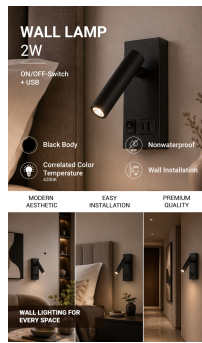

### LED-Schranklicht 2W mit EIN/AUS-Schalter + USB Schwarz