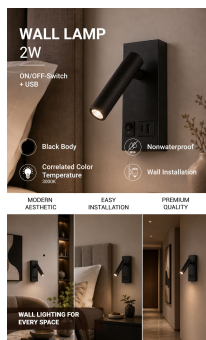

### Luce per armadietto LED 2W con interruttore ON/OFF + USB Nero