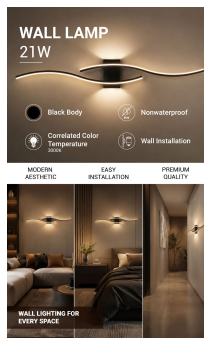

### LED Lampe De Plafond 21W Noir Sable

Potenza

21W

Colore della luce

Stamps

### Specifiche tecniche

<b>Brand</b>	Optonica	<b>On/Off Cycles</b>	25 000x
<b>Product Code</b>	PD21-A4	<b>Instant On</b>	0.1s
<b>Power</b>	21W	<b>Material</b>	ALU+Iron
<b>Energy Consumption</b>	21 kWh/1000h	<b>Operating Frequency</b>	50-60 Hz
<b>Input voltage</b>	AC175-265V	<b>Temperature</b>	-20°C / +40°C
<b>Flux</b>	1680 lm	<b>Ra ≥</b>	80
<b>FLUX per watt</b>	80 lm/W	<b>Life span</b>	25 000 Hours
<b>IP</b>	20	<b>Lumen maintenance at end of service life</b>	70%
<b>Dimmable</b>	No	<b>Size of product</b>	997 x 140 x 48 mm
<b>Correlated Color Temperature</b>	3000K	<b>Items per pack</b>	1
<b>Light Color</b>	Luce calda	<b>Items per box</b>	10
<b>EAN Code</b>	3801057190594	<b>Color Of The Shell</b>	Sand Black
<b>Energy Efficiency Label</b>	G	<b>Warranty</b>	2 Years
<b>Beam angle</b>	180°		