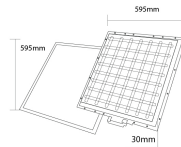

### LED-Rückbeleuchtungs-Panel 36W 60x60 mit Treiber (MOQ 10pcs/BOX)