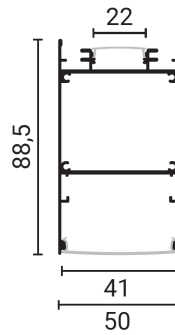

Aluminiumprofil für LED-Streifen Weißes Gehäuse/Weiße Abdeckung L=2M

Lichtfarbe

Kein, Keines, Keine

Stamps

Technische Spezifikation

Brand	Optonica	Body Color	White Body + White Cover
Product Code	OT1-A2	Size of product	L=2m
Light Color	Kein, Keines, Keine	Dimensions	88.5 x 50 mm
EAN Code	3801057151281	Warranty	2 Years
Material	Aluminium		