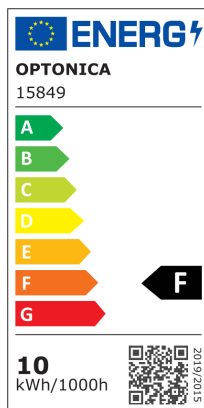

### Foco Proyector LED SMD IP65 Cuerpo Negro con Sensor

Potencia

10W

Color de luz

Blanca neutral

Stamps

## Especificación técnica

<b>Brand</b>	Optonica	<b>Temperature</b>	-20°C / +40°C
<b>Product Code</b>	FL10-B3	<b>Life span</b>	25 000 Hours
<b>Power</b>	10W	<b>Body Color</b>	Black
<b>Energy Consumption</b>	10 kWh/1000h	<b>LED Type</b>	SMD
<b>Input voltage</b>	AC85-265V	<b>Lumen maintenance at end of service life</b>	70%
<b>Flux</b>	900 lm	<b>Size of product</b>	108 x 127 x 26 mm
<b>FLUX per watt</b>	90lm/W	<b>Size of package</b>	11.5x5x14.3cm
<b>IP</b>	65	<b>Size of Box</b>	59.5x26.5x30.5cm
<b>Dimmable</b>	No	<b>Items per pack</b>	1
<b>Correlated Color Temperature</b>	4000K	<b>Items per box</b>	50
<b>Light Color</b>	Blanca neutral	<b>Cable</b>	15 cm
<b>EAN Code</b>	3801057158495	<b>Detection Distance</b>	8 M
<b>Energy Efficiency Label</b>	F	<b>Sensitivity angle</b>	120 degree
<b>Beam angle</b>	120°	<b>Gross weight</b>	0,246 kg
<b>On/Off Cycles</b>	25 000x	<b>Net weight</b>	0,200 kg
<b>Instant On</b>	0.1s	<b>Time Function</b>	12sec-7min - adjustable
<b>Operating Frequency</b>	50-60 Hz	<b>Warranty</b>	2 Years