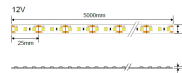

### Striscia LED 12V 2835 Non Impermeabile 5mm

## Specifiche tecniche

<b>Brand</b>	Optonica	<b>Instant On</b>	0.1s
<b>Product Code</b>	ST2835-A1	<b>Operating Frequency</b>	50-60 Hz
<b>Power</b>	9W/m	<b>Temperature</b>	-20°C / +40°C
<b>Energy Consumption</b>	9 kWh/1000h	<b>Life span</b>	25 000 Hours
<b>Input voltage</b>	DC12V	<b>LED Type</b>	SMD
<b>Flux</b>	900 lm/m	<b>LEDs/m</b>	120 SMD/M
<b>FLUX per watt</b>	100lm/W	<b>Roll</b>	5 m
<b>IP</b>	20	<b>Lumen maintenance at end of service life</b>	70%
<b>Correlated Color Temperature</b>	3000K	<b>Material</b>	Flex PCB
<b>Light Color</b>	Luce calda	<b>Dimensions</b>	5mm
<b>EAN Code</b>	3800156649095	<b>Gross weight</b>	0,063 kg
<b>Energy Efficiency Label</b>	F	<b>Net weight</b>	0,051 kg
<b>Beam angle</b>	120°	<b>Warranty</b>	2 Years
<b>On/Off Cycles</b>	25 000x		