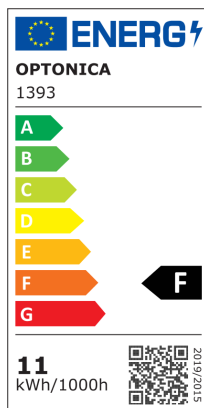

### Lampadina LED E27 A60 10.5W 1055LM 220-240V

#### Potenza

10.5  
W

## Specifiche tecniche

<b>Brand</b>	Optonica	<b>Instant On</b>	0.1s
<b>Product Code</b>	SP11-A1	<b>Operating Frequency</b>	50-60 Hz
<b>Power</b>	10.5 W	<b>Temperature</b>	-20°C / +40°C
<b>Energy Consumption</b>	10.5 kWh/1000h	<b>Ra ≥</b>	80
<b>Input voltage</b>	AC220-240V	<b>Life span</b>	25 000 Hours
<b>Flux</b>	1055	<b>Lumen maintenance at end of service life</b>	70%
<b>FLUX per watt</b>	100lm/W	<b>Size of product</b>	φ60x108 mm
<b>IP</b>	20	<b>Size of package</b>	60x60x105 mm
<b>Dimmable</b>	No	<b>Size of Box</b>	630x320x230 mm
<b>Correlated Color Temperature</b>	2700K	<b>Items per pack</b>	1
<b>Light Color</b>	Luce calda	<b>Items per box</b>	100
<b>EAN Code</b>	3800156613935	<b>Material</b>	Plastic+ALU
<b>Energy Efficiency Label</b>	F	<b>Gross weight</b>	0,037 kg
<b>Beam angle</b>	270°	<b>Net weight</b>	0,026 kg
<b>On/Off Cycles</b>	25 000x	<b>Warranty</b>	2 Years