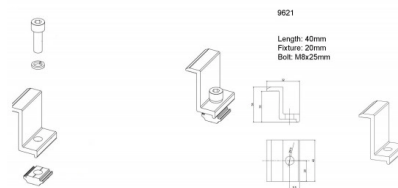

OPTONICA

**Montagehalterung
Endklemme M8*25mm
mit
Innensechskantschraube
+ Unterlegscheibe + T-
Befestigung für
Solarpanels mit 30mm**

Lichtfarbe

Kein, Keines, Keine

Stamps

Technische Spezifikation

Katalognummer	9621
Brand	Optonica
Product Code	OT1-B8
Light Color	Kein, Keines, Keine
EAN Code	3800156696211
Material	Aluminium
Colors	silver
Gross weight	0,045 kg
Net weight	0,0363 kg
Warranty	2 Years