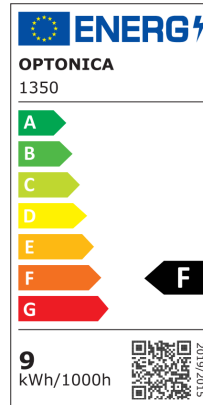

#### Leistung

8.5 W

## Technische Spezifikation

<b>Brand</b>	Optonica	<b>Instant On</b>	0.1s
<b>Product Code</b>	SP9-A4	<b>Material</b>	ALU+PC
<b>Power</b>	8.5 W	<b>Operating Frequency</b>	50-60 Hz
<b>Energy Consumption</b>	8.5 kWh/1000h	<b>Temperature</b>	-20°C / +40°C
<b>Input voltage</b>	AC220-240V	<b>Ra ≥</b>	80
<b>Flux</b>	806lm	<b>Life span</b>	25 000 Hours
<b>FLUX per watt</b>	95 lm/W	<b>Lumen maintenance at end of service life</b>	70%
<b>IP</b>	20	<b>Size of product</b>	60x108mm
<b>Dimmable</b>	No	<b>Size of package</b>	60x60x150mm
<b>Correlated Color Temperature</b>	2700K	<b>Size of Box</b>	630x320x230mm
<b>Light Color</b>	Warmweiß	<b>Items per pack</b>	1
<b>EAN Code</b>	3800156613508	<b>Items per box</b>	100
<b>Energy Efficiency Label</b>	F	<b>Gross weight</b>	0,034 kg
<b>Beam angle</b>	270°	<b>Net weight</b>	0,022 kg
<b>On/Off Cycles</b>	25 000x	<b>Warranty</b>	2 Years