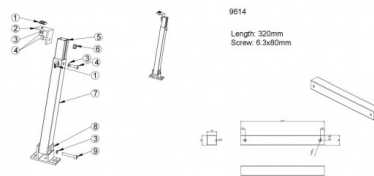

OPTONICA

**Pata trasera
ajustable 15-30°
320 mm**

Color de luz

Ninguna

Stamps

Especificación técnica

Número de catálogo	9614
Brand	Optonica

Product Code	OT1-B8
Light Color	Ninguna
EAN Code	3800156696143
Color	Silver
Dimensions	320mm
Gross weight	0,625 kg
Net weight	0,504 kg
Warranty	2 Years