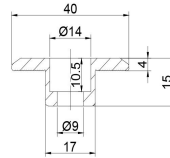

Mittlere Klemme für Solarpanel 35mm

Lichtfarbe

Kein, Keines, Keine

Stamps

Technische Spezifikation

Brand	Optonica	Gross weight	0,060 kg
Product Code	OT1-B8	Net weight	0,050 kg
Light Color	Kein, Keines, Keine	Warranty	2 Years
EAN Code	3800156696044		