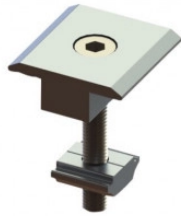

Mittlere Klemme für Solarpanel 35mm

Lichtfarbe

Kein, Keines, Keine

Stamps

Technische Spezifikation

Brand	Optonica	Gross weight	0,060 kg
Product Code	OT1-B8	Net weight	0,050 kg
Light Color	Kein, Keines, Keine	Warranty	2 Years
EAN Code	3800156696044		