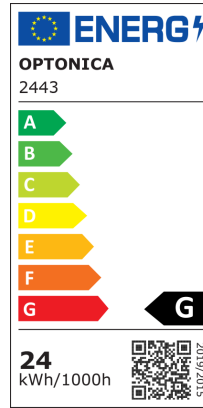

#### Leistung

24W

## Technische Spezifikation

<b>Brand</b>	Optonica	<b>On/Off Cycles</b>	25 000x
<b>Product Code</b>	DL24-A4	<b>Instant On</b>	0.2s
<b>Power</b>	24W	<b>Material</b>	Aluminium
<b>Energy Consumption</b>	24 kWh/1000h	<b>Operating Frequency</b>	50-60 Hz
<b>Input voltage</b>	AC180-260V	<b>Temperature</b>	-20°C / +40°C
<b>Flux</b>	1700 lm	<b>Ra ≥</b>	80
<b>FLUX per watt</b>	70lm/W	<b>Life span</b>	25 000 Hours
<b>IP</b>	20	<b>Color Code</b>	827
<b>Dimmable</b>	No	<b>Lumen maintenance at end of service life</b>	70%
<b>Correlated Color Temperature</b>	2800K	<b>Size of product</b>	φ300x25 mm
<b>Light Color</b>	Warmweiß	<b>Size of package</b>	310x350x35 mm
<b>Wattage Equivalent</b>	192W	<b>Size of Box</b>	370x320x360 mm
<b>EAN Code</b>	3800156624436	<b>Items per pack</b>	1
<b>Energy Efficiency Label</b>	G	<b>Items per box</b>	10
<b>Beam angle</b>	120°	<b>Gross weight</b>	0,615 kg
<b>Hole Size</b>	φ282 mm	<b>Net weight</b>	0,505 kg
<b>Power Factor</b>	0.5	<b>Warranty</b>	2 Years
<b>Power LED</b>	24W		