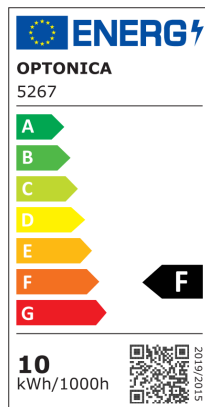

### 10W LUMINARIAS LINEALES LED M35

Potencia

10W

Color de luz

 Blanco cálido

Stamps

## Especificación técnica

<b>Brand</b>	Optonica	<b>Temperature</b>	-20°C / +40°C
<b>Product Code</b>	LN10-A4	<b>Ra ≥</b>	80
<b>Power</b>	10W	<b>Life span</b>	25 000 Hours
<b>Energy Consumption</b>	10 kWh/1000h	<b>Lumen maintenance at end of service life</b>	70%
<b>Input voltage</b>	DC48V	<b>Size of product</b>	135x34x50.5 mm
<b>Flux</b>	800lm	<b>Size of package</b>	155x73x38 mm
<b>FLUX per watt</b>	80 lm/W	<b>Size of Box</b>	405x335x255 mm
<b>Dimmable</b>	No	<b>Items per pack</b>	1
<b>Correlated Color Temperature</b>	3000K	<b>Items per box</b>	60
<b>Light Color</b>	Blanco cálido	<b>Material</b>	ALU + PC
<b>EAN Code</b>	3800156652675	<b>Gross weight</b>	0,223 kg
<b>Energy Efficiency Label</b>	F	<b>Net weight</b>	0,188 kg
<b>Beam angle</b>	90°	<b>Series</b>	M35
<b>On/Off Cycles</b>	25 000x	<b>Warranty</b>	2 Years
<b>Operating Frequency</b>	50-60 Hz		