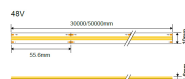

Striscia LED COB 48V 6W colore Milky - Rotolo da 20m