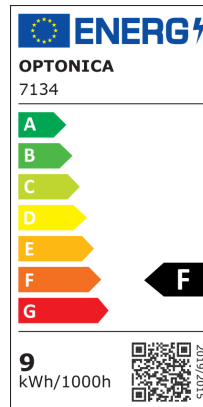

### LED Wall Washer

Potenza

9W

Colore della luce

 Luce fredda

Stamps

## Specifiche tecniche

<b>Brand</b>	Optonica	<b>On/Off Cycles</b>	25 000x
<b>Product Code</b>	WW9-A1	<b>Instant On</b>	0.1s
<b>Power</b>	9W	<b>Material</b>	Aluminium
<b>Energy Consumption</b>	9 kWh/1000h	<b>Operating Frequency</b>	50-60 Hz
<b>Input voltage</b>	AC220-240V	<b>Temperature</b>	-20°C / +40°C
<b>Flux</b>	700 lm	<b>Ra ≥</b>	80
<b>FLUX per watt</b>	78lm/W	<b>Life span</b>	25 000 Hours
<b>IP</b>	65	<b>Color Code</b>	860
<b>Dimmable</b>	No	<b>Lumen maintenance at end of service life</b>	70%
<b>Correlated Color Temperature</b>	6000K	<b>Size of product</b>	500x30x25 mm
<b>Light Color</b>	Luce fredda	<b>Size of package</b>	505x63x43 mm
<b>EAN Code</b>	3800156671348	<b>Items per pack</b>	1
<b>Energy Efficiency Label</b>	F	<b>Items per box</b>	20
<b>Beam angle</b>	30°	<b>Gross weight</b>	0,450 kg
<b>Power Factor</b>	0.5	<b>Net weight</b>	0,395 kg
<b>Power LED</b>	9W	<b>Warranty</b>	2 Years