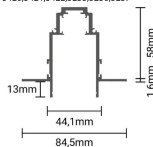

Endkappe Für 5364 - 5366

Lichtfarbe

Kein, Keines, Keine