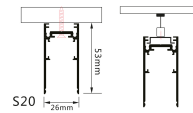

LED Magnetfluter M20 Schiene

Lichtfarbe

Kein, Keines, Keine

Stamps

CE

RoHS

Technische Spezifikation

Brand	Optonica	Items per box	8
Product Code	LN1-A4	Dimensions	26 x 53 x 1000 mm
Light Color	Kein, Keines, Keine	Gross weight	1,012 kg
EAN Code	3800156653641	Net weight	0,8433 kg
Material	aluminum & copper conductor tracks	Series	M20
Body Color	Black	Warranty	2 Years