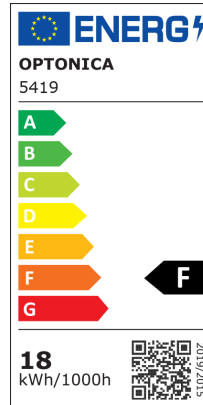

### Faro LED Magnetico M20 Binario

Potenza

18W

Colore della luce

Stamps

RoHS

-80

## Specifiche tecniche

<b>Brand</b>	Optonica	<b>Instant On</b>	0.1s
<b>Product Code</b>	LN18-A4	<b>Material</b>	ALU+PC
<b>Power</b>	18W	<b>Operating Frequency</b>	50Hz
<b>Energy Consumption</b>	18 kWh/1000h	<b>Temperature</b>	-20°C / +40°C
<b>Input voltage</b>	DC48V	<b>Ra ≥</b>	80
<b>Flux</b>	1440lm	<b>Life span</b>	25 000 Hours
<b>FLUX per watt</b>	80lm/W	<b>Color Code</b>	830
<b>IP</b>	20	<b>Lumen maintenance at end of service life</b>	70%
<b>Dimmable</b>	No	<b>Size of product</b>	600x22x25 mm
<b>Correlated Color Temperature</b>	3000K	<b>Size of package</b>	610x24x350.5 mm
<b>Light Color</b>	Luce calda	<b>Size of Box</b>	625x405x225 mm
<b>Wattage Equivalent</b>	96W	<b>Items per pack</b>	1
<b>EAN Code</b>	3800156654198	<b>Items per box</b>	56
<b>Energy Efficiency Label</b>	F	<b>Gross weight</b>	0,352 kg
<b>Beam angle</b>	120°	<b>Net weight</b>	0,292 kg
<b>Power LED</b>	18W	<b>Warranty</b>	2 Years
<b>On/Off Cycles</b>	100 000x		