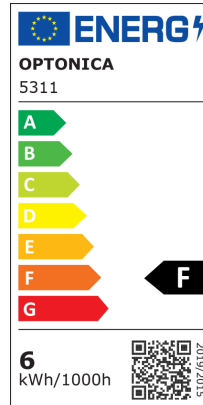

### LED COB Streifen 24V 512 LEDs

#### Leistung

6W

## Technische Spezifikation

<b>Brand</b>	Optonica	<b>On/Off Cycles</b>	100 000x
<b>Product Code</b>	LN6-A4	<b>Instant On</b>	0.1s
<b>Power</b>	6W	<b>Operating Frequency</b>	50Hz
<b>Input voltage</b>	DC48V	<b>Temperature</b>	-20°C / +40°C
<b>Flux</b>	480 lm	<b>Ra ≥</b>	80
<b>FLUX per watt</b>	80lm/W	<b>Life span</b>	25 000 Hours
<b>IP</b>	20	<b>Color Code</b>	840
<b>Dimmable</b>	No	<b>Lumen maintenance at end of service life</b>	70%
<b>Correlated Color Temperature</b>	4000K	<b>Size of product</b>	112x22x45 mm
<b>Light Color</b>	Neutralweiß	<b>Items per pack</b>	1
<b>Wattage Equivalent</b>	40W	<b>Items per box</b>	144
<b>EAN Code</b>	3800156653115	<b>Material</b>	ALU + PC
<b>Energy Efficiency Label</b>	F	<b>Gross weight</b>	0,112 kg
<b>Beam angle</b>	24°	<b>Net weight</b>	0,099 kg
<b>Power LED</b>	6W	<b>Warranty</b>	2 Years