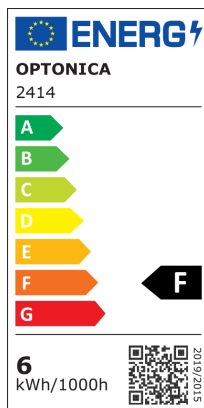

### Pannello di Superficie Quadrato LED AC85-260V

#### Potenza

6W

## Specifiche tecniche

<b>Brand</b>	Optonica	<b>Instant On</b>	0.2s
<b>Product Code</b>	DL6-B1	<b>Material</b>	Aluminium
<b>Power</b>	6W	<b>Operating Frequency</b>	50-60 Hz
<b>Energy Consumption</b>	6 kWh/1000h	<b>Temperature</b>	-20°C / +40°C
<b>Input voltage</b>	AC85-265V	<b>Ra ≥</b>	80
<b>Flux</b>	480 lm	<b>Life span</b>	25 000 Hours
<b>FLUX per watt</b>	80lm/W	<b>Color Code</b>	845
<b>IP</b>	IP	<b>Lumen maintenance at end of service life</b>	70%
<b>Dimmable</b>	No	<b>Size of product</b>	120x120x38 mm
<b>Correlated Color Temperature</b>	4500K	<b>Size of package</b>	130x125x40 mm
<b>Light Color</b>	Luce naturale	<b>Size of Box</b>	420x270x275 mm
<b>Wattage Equivalent</b>	56W	<b>Items per pack</b>	1
<b>EAN Code</b>	3800156624146	<b>Items per box</b>	40
<b>Energy Efficiency Label</b>	F	<b>Gross weight</b>	0,160 kg
<b>Beam angle</b>	120°	<b>Net weight</b>	0,136 kg
<b>Power Factor</b>	0.5	<b>Warranty</b>	2 Years
<b>On/Off Cycles</b>	100 000x		