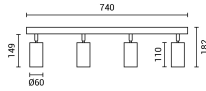

Strahler - Drei Köpfe

Lichtfarbe

Kein, Keines, Keine

Stamps

Technische Spezifikation

Product Code	OT1-A6	Body Color	Black
Socket	GU10, MR16	Size of product	740x60x182 mm
IP	20	Size of Box	800x250x130 mm
Light Color	Kein, Keines, Keine	Items per pack	1
EAN Code	3800156690752	Items per box	1
Instant On	0.1s	Gross weight	1,960 kg
Material	Aluminium	Net weight	1,400 kg
Temperature	-20°C / +40°C	Warranty	2 Years