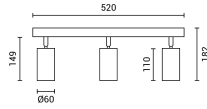

Strahler - Zwei Köpfe

Lichtfarbe

Kein, Keines, Keine

Stamps

Technische Spezifikation

| | | | |
|---------------------|---------------------|------------------------|----------------|
| Product Code | OT1-A6 | Body Color | Black |
| Socket | GU10, MR16 | Size of product | 520x60x182 mm |
| IP | 20 | Size of Box | 590x250x130 mm |
| Light Color | Kein, Keines, Keine | Items per pack | 1 |
| EAN Code | 3800156690745 | Items per box | 1 |
| Instant On | 0.1s | Gross weight | 1,400 kg |
| Material | Aluminium | Net weight | 0,945 kg |
| Temperature | -20°C / +40°C | Warranty | 2 Years |