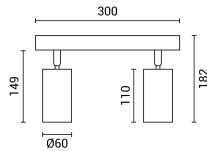

Strahler - Ein Kopf

Lichtfarbe

Kein, Keines,
Keine

Stamps

RoHS

-80

Technische Spezifikation

Product Code	OT1-A6	Size of product	300x60x182 mm
Socket	GU10, MR16	Items per pack	1
IP	20	Items per box	1
Light Color	Kein, Keines, Keine	Material	Aluminium
EAN Code	3800156690738	Gross weight	0,935 kg
Instant On	0.1s	Net weight	0,597 kg
Temperature	-20°C / +40°C	Warranty	2 Years
Body Color	Black